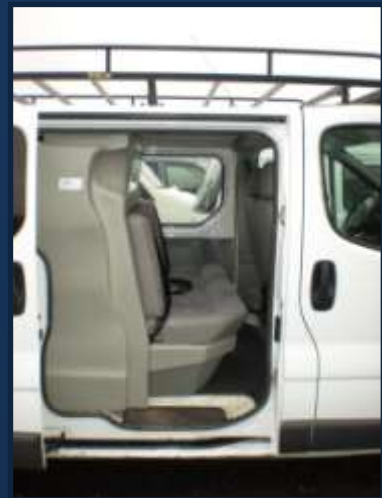

Nissan Primastar

L1H1 L2H1 L2H2

Nissan Interstar

L1H1L2H2 L3H2

Een bedrijfsauto van een dubbele cabine voorzien is de specialiteit van Profi Glass BV.

Wij kunnen voor nagenoeg ieder merk en elk type bedrijfswagen een dubbele cabine leveren. Standaard worden de bank en stoelbekledingen geleverd in de originele stoffen. Ook een standaard is bij ons, dat de 3- en 4-zits banken voorgestelde zitplaatsen bieden.

DUBBELE CABINE INBOUW

PROFIGLASS[®]

BEDRIJFSWAGENINRICHTINGEN

Door de speciale vormgeving, ontstaat een maximale doorlaadmogelijkheid onder het zitgedeelte. De standaard voorgestelde bank biedt voldoende comfort, en is voorzien van originele bekleding (mits leverbaar).

De bank kan in 3 / 4 zits-uitvoering worden geleverd. Ondanks de complete standaarduitrusting, kan de Basic cabine worden uitgerust met verschillende opties. Zo kan o.a. het volledige interieur worden voorzien van lederen bekleding in diverse kleuren. Naast de comfortverhogende accessoires, kan ook de laadruimte worden voorzien van betimmering, bekleding en/of complete inrichting.