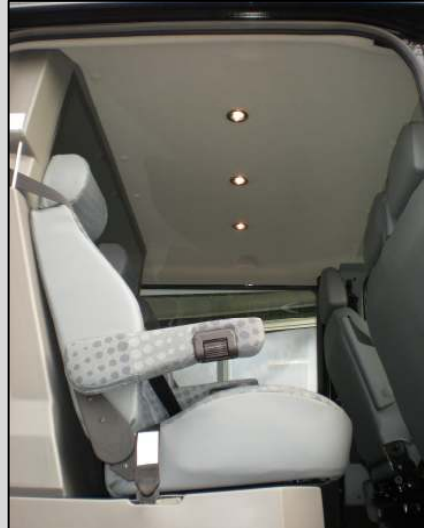

Het 'Exclusive' pakket, voor de **Ford Transit**, (L1H1 en L2H1) de 'Cruise Cab' met 3 losse stoelen met hoofdsteunen, twee driepunts- en 1 heupgordel, zijruiten (origineel getint), 3 verstelbare armleggers, gestoffeerde hemelafwerking, 3 12v halogeenspots, betonplex laadvloer en finsberken zijwandbetimmering, RDW keuring (verplicht) en haal & brengservice:

**Normaal: € 4083,-**  
**Nu:**

**€ 3719,-**

**Uw voordeel: € 364,-**

Het 'Functional' pakket, de 'Cruise Cab' met 3-zits gevormde bank, twee driepunts- en 1 heupgordel, zijruiten (origineel getint), standaard afwerking van de dubbele cabine (hemel en zijpanelen) en RDW keuring (verplicht):